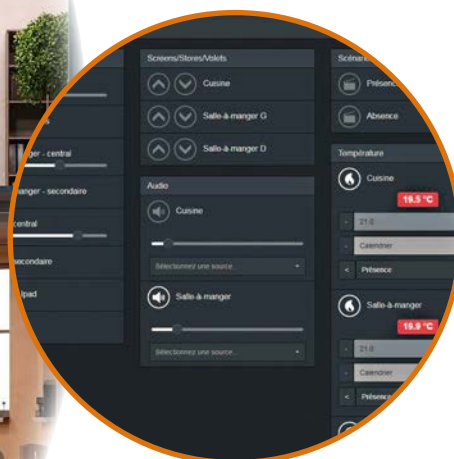

Accès personnalisé

Chacun possède son propre login sur le système et donc sa propre interface personnalisée. Vous souhaitez protéger l'accès à la configuration pour vos enfants? Un accès limité pour la baby-sitter? C'est parfaitement réalisable avec le serveur DOBISS NXT!